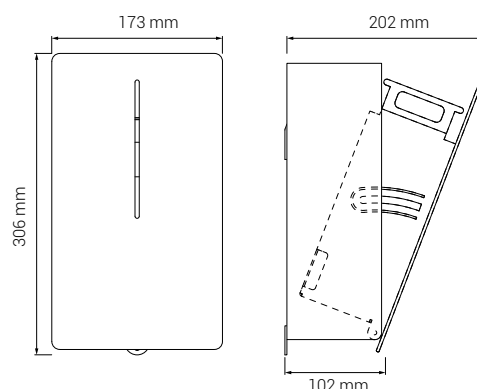

## 4130/4132/4134/4136

red dot winner 2021

Fassungsvermögen 3 L - ideal für kleinere Toiletten  
Mit Kippfunktion  
2 Jahre Garantie

DAN DRYER LOKI Hygienebox ist Teil der populären LOKI-Produktreihe. Der Abfallbehälter ist aus Edelstahl hergestellt und hat 3 L Fassungsvermögen. Der Hygienebox ist anhand der Kippfunktion leicht zu öffnen, und Auswechslung der Abfallbeutel ist genauso einfach. Das durchdachte Design mit Kippfront sichert zudem, dass der Inhalt des Hygieneboxes nie sichtbar ist. Die LOKI-Produktlinie ist mit einem Red Dot Design Award – Product Design 2021 ausgezeichnet worden.

### Technische Daten

<b>Typ</b>	<b>LOKI</b> Artikel-Nr.: 4130, 4132, 4134, 4136  Hygienebox 3 L
<b>Abmessung</b>	H: 306 mm x B: 173 mm x T: 102 mm
<b>Material</b>	Gebürsteter/pulverlackierter
<b>Kapazität</b>	3 L
<b>Nettogewicht</b>	3,6 kg
<b>Ausschreibungstext</b>	Hygienebox aus Edelstahl. Mit innerem Tüthenhalter. Fassungsvermögen: 3 L. Nettogewicht: 3,6 kg. H: 306 mm x B: 173 mm x T: 102 mm